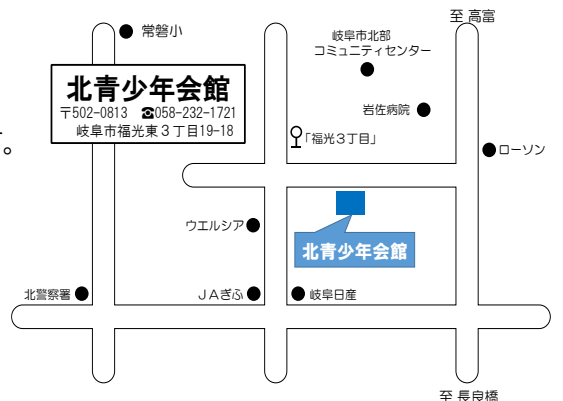

れいわ ねんどしやうねんこうざ きたせい 科学(かがく) 技術(ぎじゆつ) 工学(こうがく) 芸術(げいじゆつ) 数学(すうがく) ちょうせん
令和8年度少年講座：北青で Science, Technology, Engineering, Art(s), Mathematics に挑戦

講座名	対象	定員	日時・内容・講師名・参加費・持ち物
<p>新講座</p> <p>カラー粘土で まんまるこねこ をつくろう</p>	小1~6年 親子での参加もOK 1年は必ず親子で参加	16名	<p>◆5月10日(日) 9:30~11:30</p> <p>白、赤、青、黄のカラー粘土を混ぜ合わせて、好きな色を作って、オリジナルのかわいい「まんまるこねこ」を生み出します！</p> <p>○講師：河井 俊幸 先生 ○参加費：材料費650円、保険料50円 ○持ち物：上靴、水筒、筆記用具 はがきサイズの小箱</p> 
<p>カッコいい曲にあわせて おも思いきりおどろろ レッツダンス!!</p>	小1~6年	16名	<p>◆5月16日(土) 9:30~11:30</p> <p>ダンスしたことない子でも、ぜんぜん大丈夫！みんなで思いきり体を動かして、楽しくおどってみましょう！</p> <p>○講師：TAMAKI 先生 ○参加費：保険料50円 ○持ち物：筆記用具、上靴、タオル 運動ができる服装、水筒</p> 
<p>新講座</p> <p>わくわくポッチャ ユニバーサルスポーツで だれもが過ごしやすいふるさとに</p>	小1~6年 親子での参加もOK	24名	<p>◆5月23日(土) 9:30~11:30</p> <p>北青には「ポッチャ専用コート」があります。ユニバーサルスポーツを体験して、誰もが過ごしやすいふるさとにしていこう！</p> <p>○講師：東海学院大学 和田 誠司 先生 ○参加費：保険料50円 ○持ち物：筆記用具、上靴、水筒 動きやすい服装</p> 

募集期間：4月15日(水) ~ 4月30日(木)

- ◆下左のQRコードから講座内容を確認し、応募してください。
- ◆4月30日(木)まで募集し、応募者多数の場合は抽選となります。
- ◆受講の決定、持ち物等は、5月1日(金)にメールでお知らせします。
 5月2日(土)昼までに届かない場合は、会館まで確認電話をお願いします。

 **Instagram**
 講座情報等も提供します。
 フォローをお待ちします...

 KTASEI.GIFUSH

北青少年会館の駐車場は11台分しかありません。「親子での受講」以外ではお車の駐車をご遠慮いただくようお願いします。