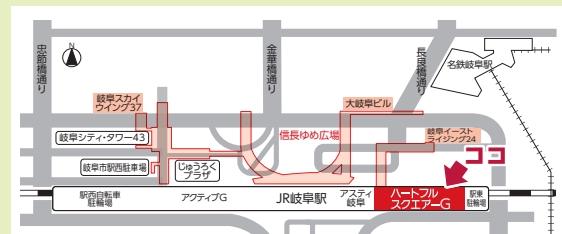

講座・イベント案内については、ハートフルスクエア-Gのホームページ

ハートフルスクエア-G [検索](#)

でもお知らせしています。

交通のご案内

ご来館の際は公共交通機関をご利用ください。

- JR岐阜駅より徒歩2分
(駅構内より2F連絡通路で通じています。)
- 名鉄岐阜駅より南へ徒歩5分
- 最寄バス停留所:岐阜バスJR岐阜駅前

ハートフルフェスタ 2021

講座・相談は、事前申込が必要です。

16土 往復はがき又はEメール(hsg08@ccn.aitai.ne.jp)で申込

がんばらない介護 ～心が軽くなるヒント～ 受講料各300円

①10:00-11:30 ②14:00-15:30 (①②共に同じ内容) 大研修室
講師:橋中 今日子(介護者メンタルケア協会 代表) 定員:各45名
12月24日(木) 必着で生涯学習センターへ申込。多数の場合は抽選。

17日 往復はがき又はEメール(hsg08@ccn.aitai.ne.jp)で申込