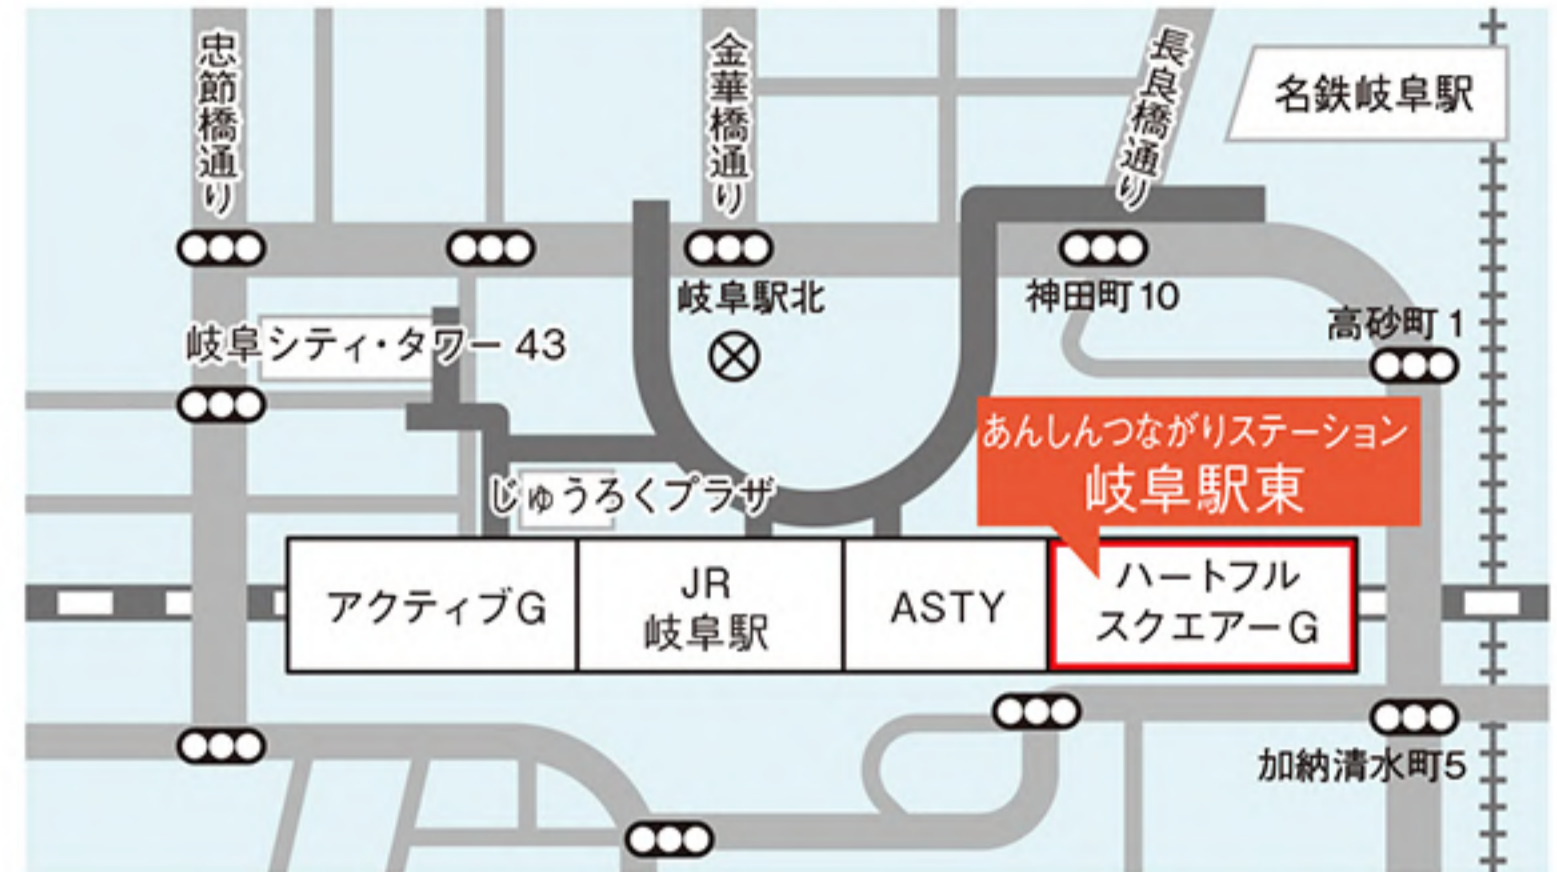

あんしんつながりステーション ご案内

対象 岐阜市在住・在勤・在学の女性

対面、電話もしくはメールで相談を受けます。

ご利用方法 岐阜市内に3ヶ所あります。

お近くのステーションをご利用ください。

開設期間 2021年9月1日～2022年2月28日 ※但し、12月29日～1月3日は休み。

あんしんつながり
ステーション HP

あんしんつながりステーション 岐阜駅東

運営団体 岐阜市女性センター
NPO法人 あゆみだした女性と子どもの会

住所 岐阜市橋本町1丁目10番地23
ハートフルスクエア-G 1階 (JR岐阜駅東)

開設日時 火～土曜日 10:00～16:00
※但し、毎月最終火曜日は休み。前日の月曜日は開設します。

☎ **058-268-1052** (岐阜市女性センター)
※お電話の最初に、「あんしんつながりステーションへ」とお伝え下さい。

岐阜市女性センター相談室のご案内

☎ **0120-786874**

月～土曜日 10時～12時、13時～16時
第1・第3金曜日は、17～20時も相談を受けます。
※但し、毎月最終火曜日、祝日は休み。

あんしんつながりステーション 柳ヶ瀬東

運営団体 一般社団法人 サステイナブル・サポート

住所 岐阜市美殿町40 矢沢ビル3階

開設日時 火・水・金曜日 10:00～15:00
※但し、11月3日・11月23日・2月11日は休み。

☎ **070-5579-7747**

あんしんつながりステーション 長良

運営団体 一般社団法人 よりそいネットワークぎふ

住所 岐阜市八代3-27-8
(NPO法人 仕事工房ポポロ内)

開設日時 月・水・日曜日 11:00～16:00
※但し、10月31日・11月3日・2月23日は休み。

☎ **090-7432-9158** 時間外も対応します。
☎ **090-3567-6564**

配布場所

- ★ あんしんつながりステーション 岐阜駅東
- ★ あんしんつながりステーション 柳ヶ瀬東
- ★ あんしんつながりステーション 長良