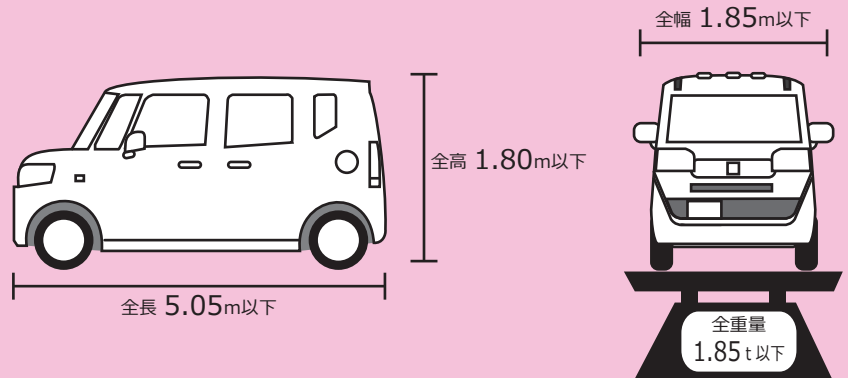

■ 当館利用者の場合 ■

※民間駐車場のご利用については、対象外です

120分 (2時間) / 無料

150分 (2.5時間) / 160円

180分 (3時間) / 320円

240分 (4時間) / 640円

収容車制限

(全長 5.05m以下 × 全幅 1.85m以下 × 全高 1.80m以下、全重量 1.85t以下)