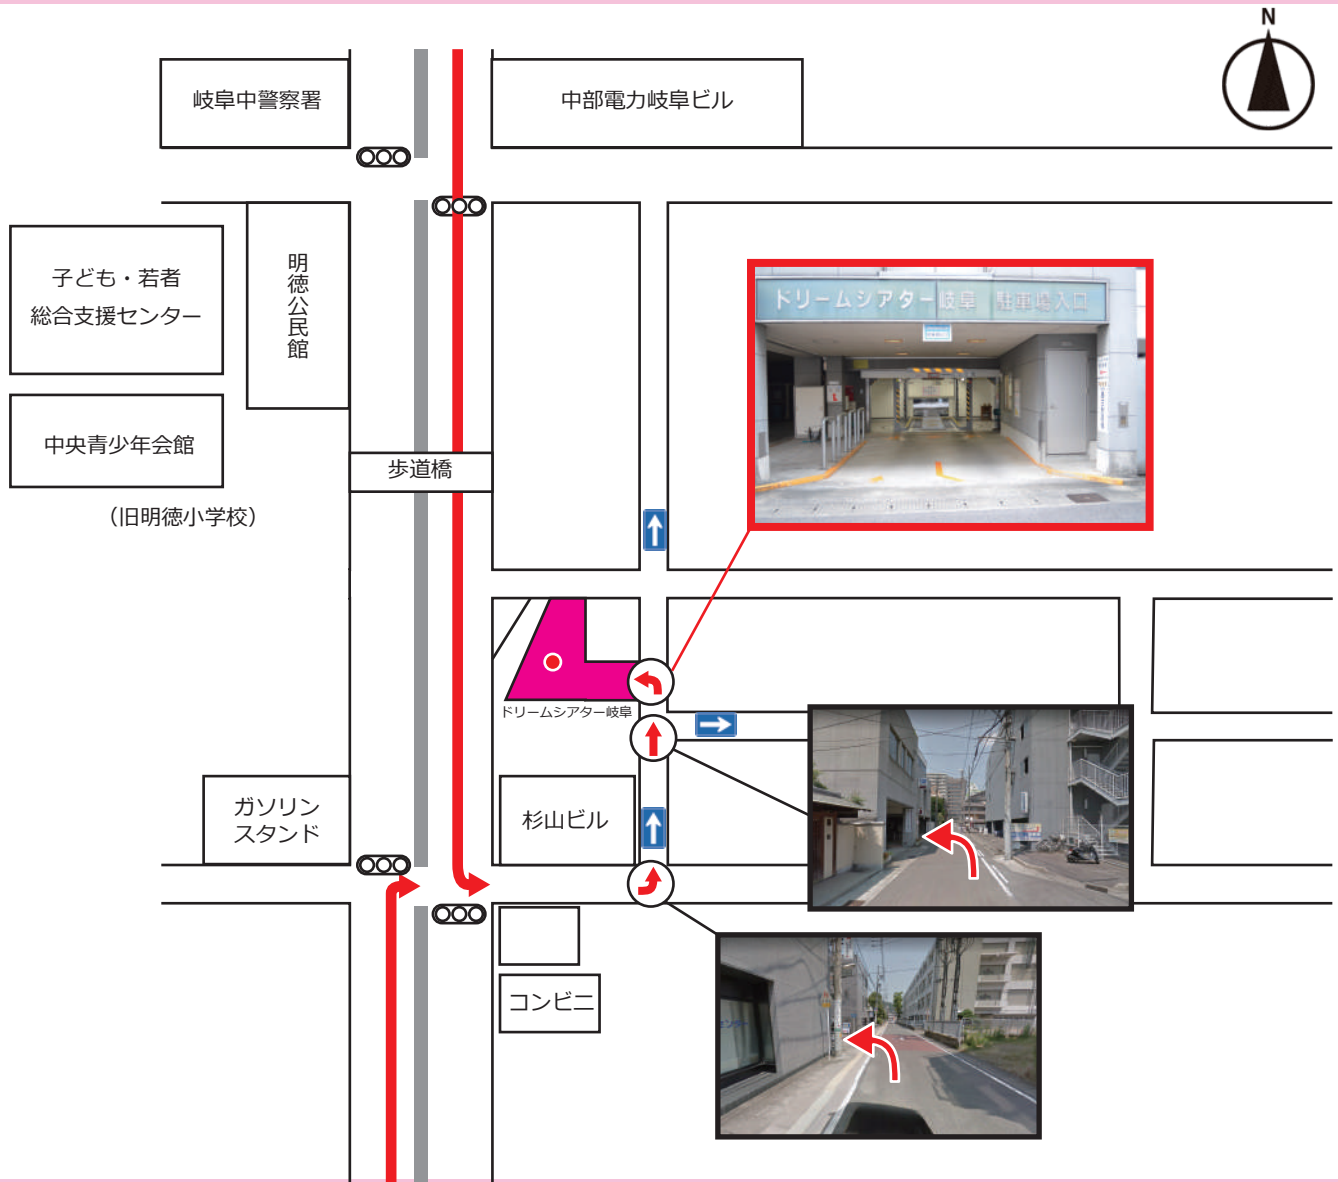

当館の立体駐車場のご案内

ご利用時間

平日 AM9:00 ~ PM9:00

日祝日 AM9:00 ~ PM5:00

※休館日はご利用できません

駐車料金

120分まで 60分 / 330円

120分以降 30分 / 160円

■ 当館利用者の場合 ■

※民間駐車場のご利用については、対象外です

120分 (2時間) / 無料

150分 (2.5時間) / 160円

180分 (3時間) / 320円

240分 (4時間) / 640円

収容車制限

(全長 5.05m以下 × 全幅 1.85m以下 × 全高 1.80m以下、全重量 1.85t以下)