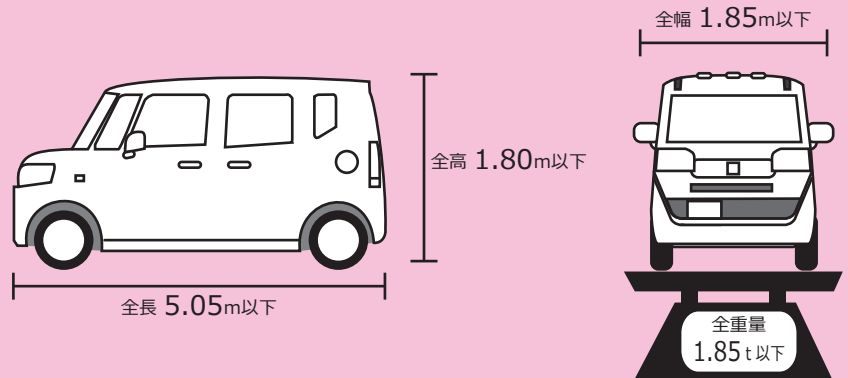

## 収容車制限

(全長 5.05m以下 × 全幅 1.85m以下 × 全高 1.80m以下、全重量 1.85t以下)