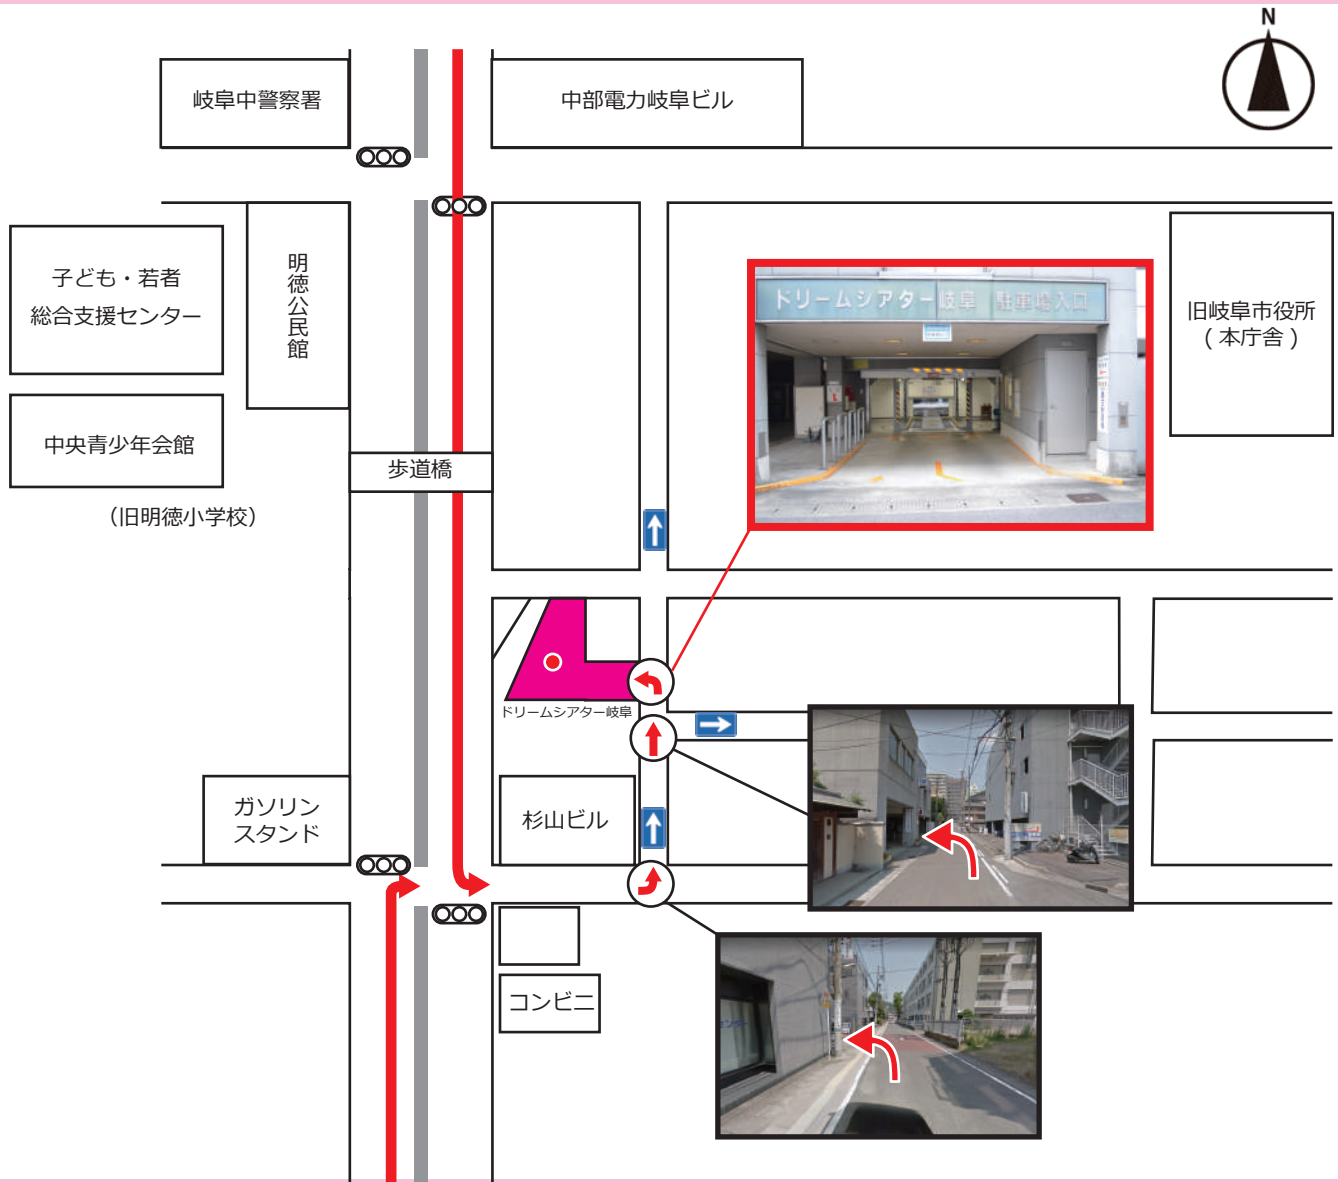

# 当館の立体駐車場のご案内

## 駐車料金

120分まで 60分 / 330円

120分以降 30分 / 160円