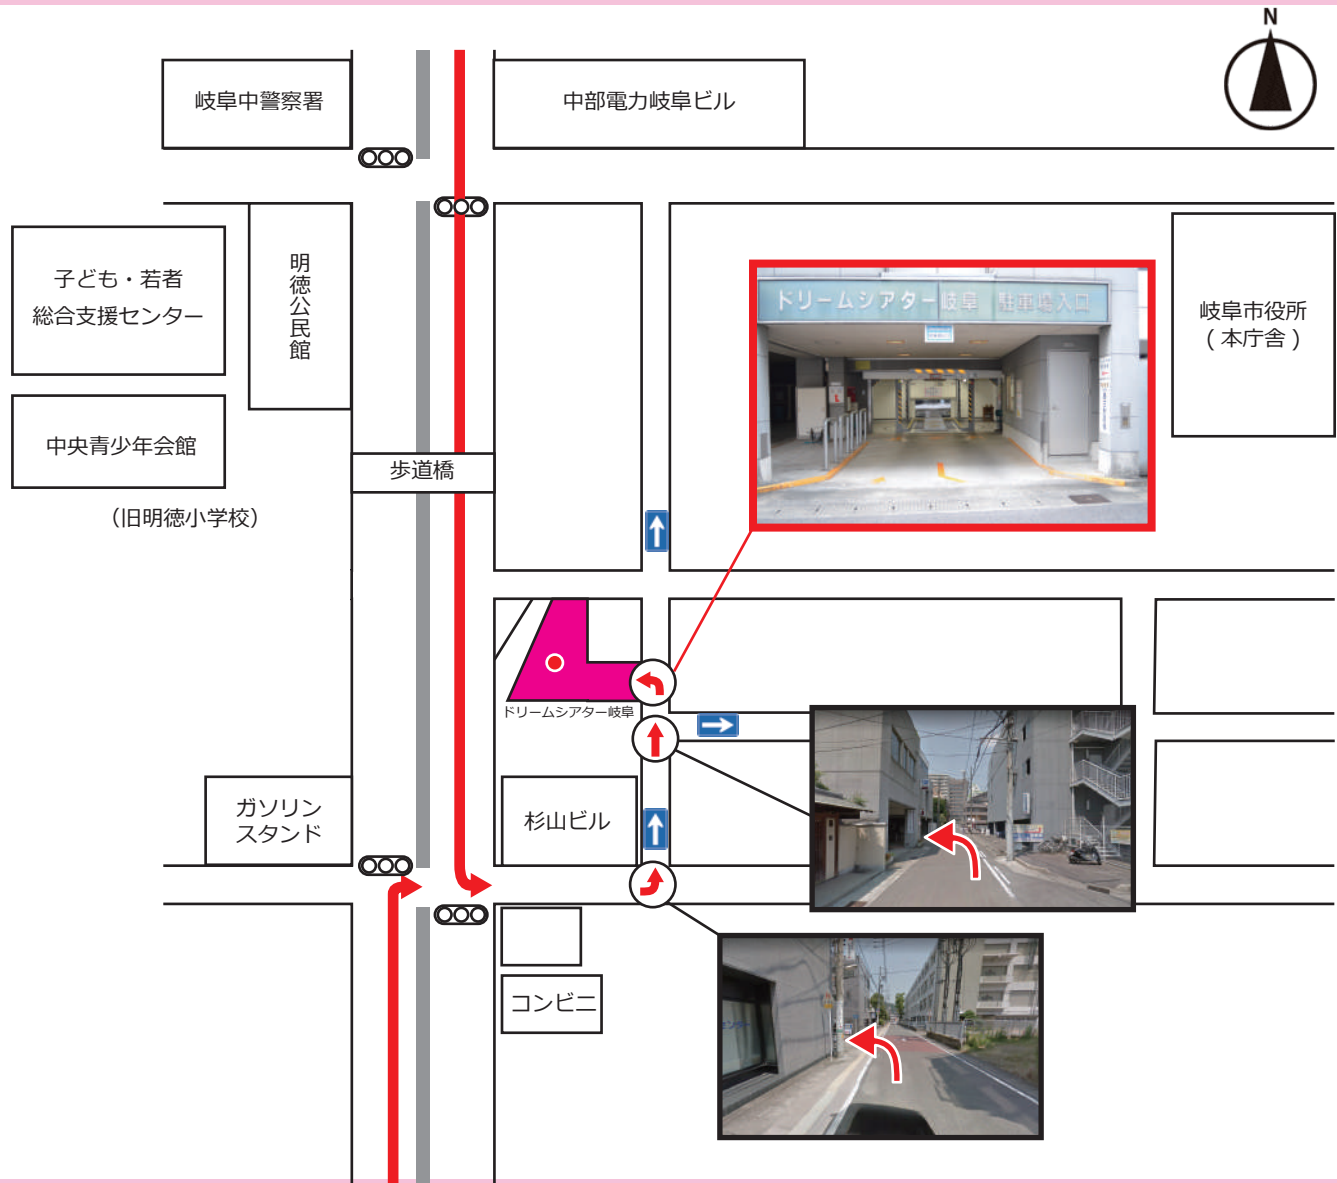

# 当館の立体駐車場のご案内

## 駐車料金

120分まで 60分 / 330円  
 120分以降 30分 / 160円