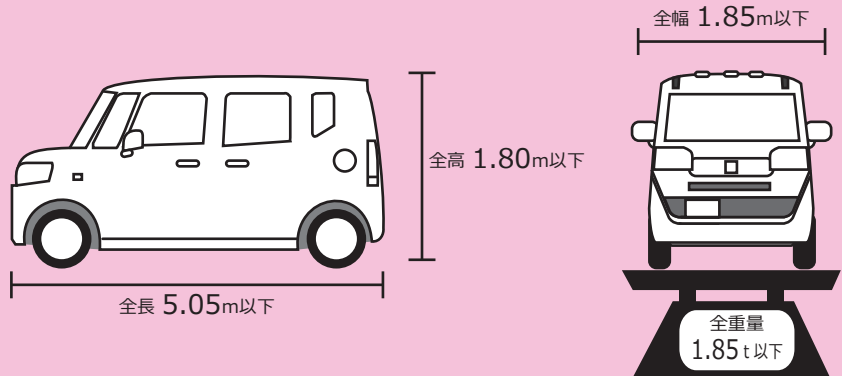

【参考】ご利用いただけない車種

※年式によって異なるため、目安にしてください

トヨタ ノア・トヨタ ヴォクシー・日産 シーマ・ホンダ N-BOX 4WD
スズキ ランディー・ダイハツ ウェイク 等

※車高やバンパーなど、カスタマイズしてある車は、ご利用いただけない場合があります
※恐れ入りますが、ご判断に迷われる場合は車検証をご確認ください