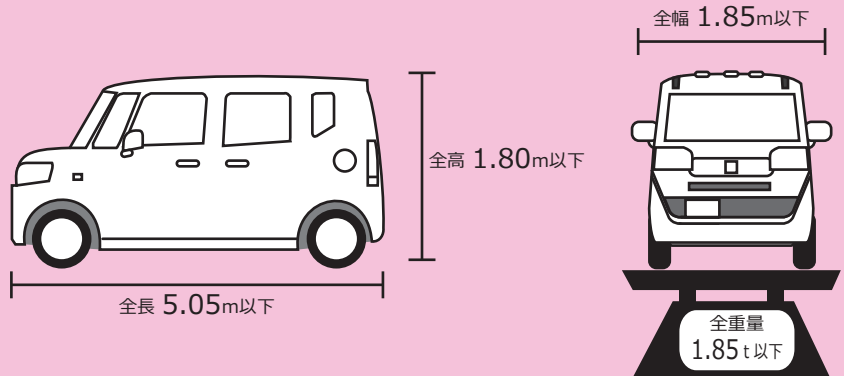

【参考】ご利用いただけない車種

※年式によって異なるため、目安にしてください

トヨタ ノア・トヨタ ヴォクシー・日産 シーマ・ホンダ N-BOX 4WD
スズキ ランディー・ダイハツ ウェイク 等

※車高やバンパーなど、カスタマイズしてある車は、ご利用いただけない場合があります
※恐れ入りますが、ご判断に迷われる場合は車検証をご確認ください