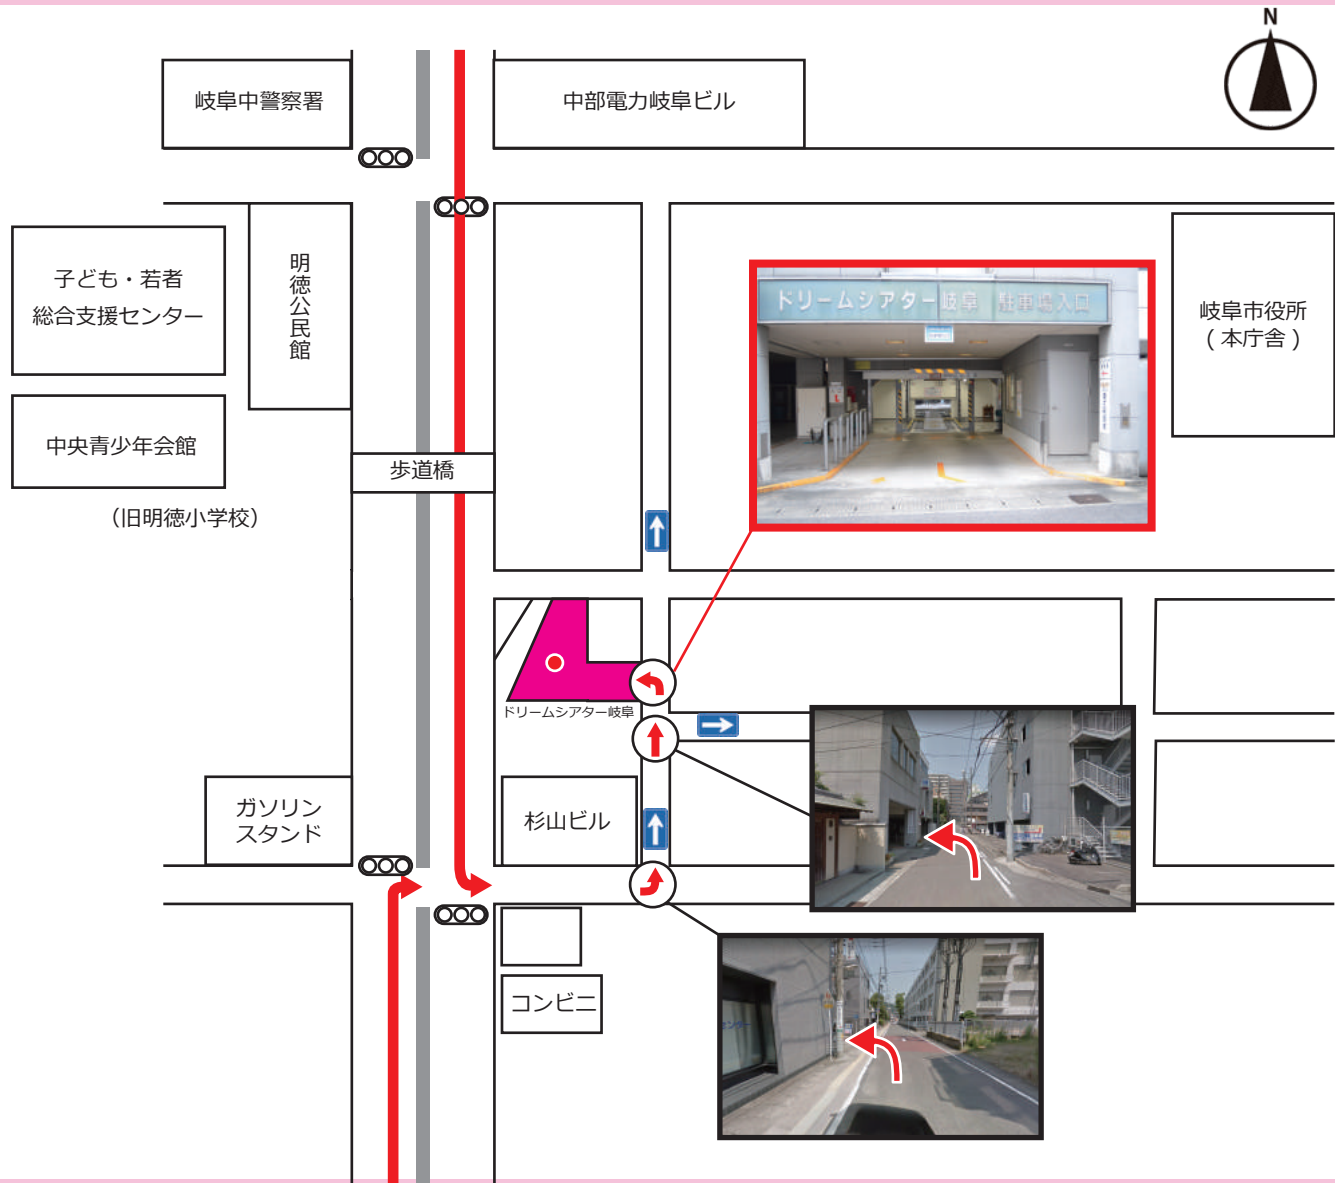

# 当館の立体駐車場のご案内

## 駐車料金

120分まで 60分 / 320円  
 120分以降 30分 / 160円